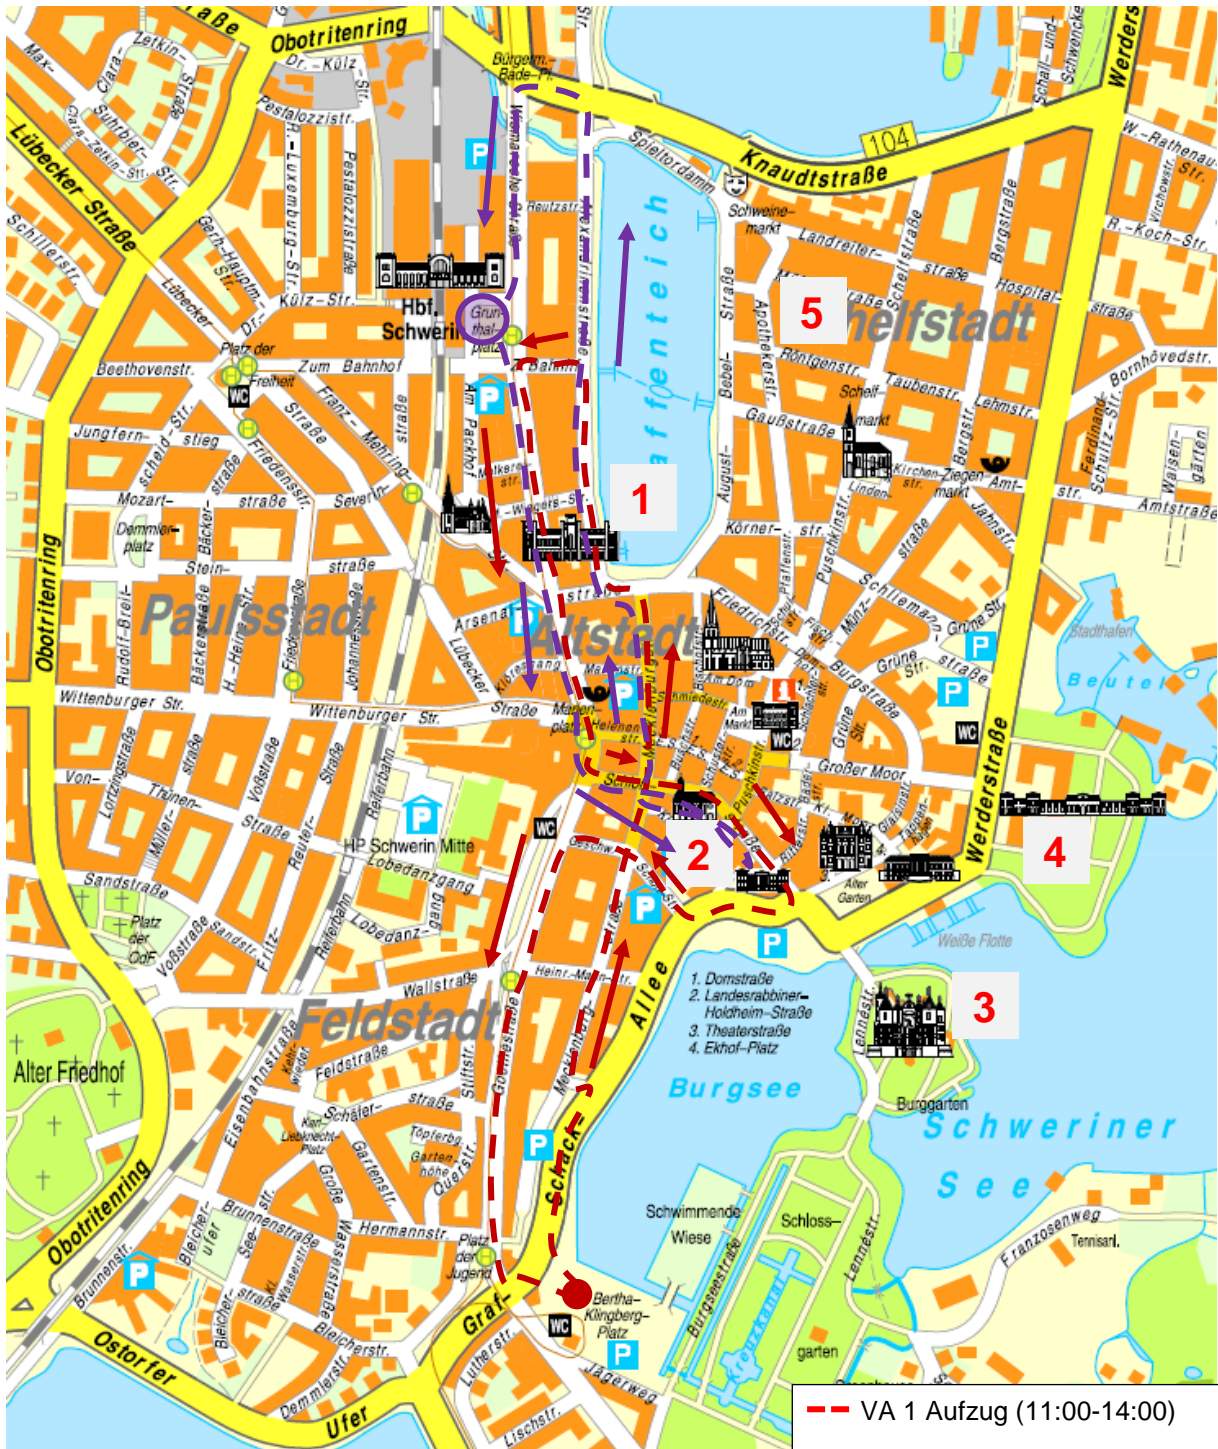

Übersichtskarte Versamlungen 19.03.2022

Bertha-Klingberg-Platz, Graf-Schack-Allee (bis IHK),
 Mecklenburgstraße (ab IHK), Pfaffenteich Südufer,
 Alexandrinenstraße, Zum Bahnhof, Wismarsche Straße,
 Marienplatz, Schloßstraße, Graf-Schack-Allee, Geschwister-
 Scholl-Straße, Goethestraße, Platz der Jugend, Bertha-
 Klingberg-Platz

Grunthalplatz, Wismarsche Straße, Marienplatz,
 Schloßstraße, Staatskanzlei, Schloßstraße,
 Mecklenburgstraße, Pfaffenteich Südufer,
 Alexandrinenstraße, Bürgermeister-Bade-Platz, Wismarsche
 Straße, Grunthalplatz

- VA 1 Aufzug (11:00-14:00)
- VA 2 Aufzug (14:00-17:00)