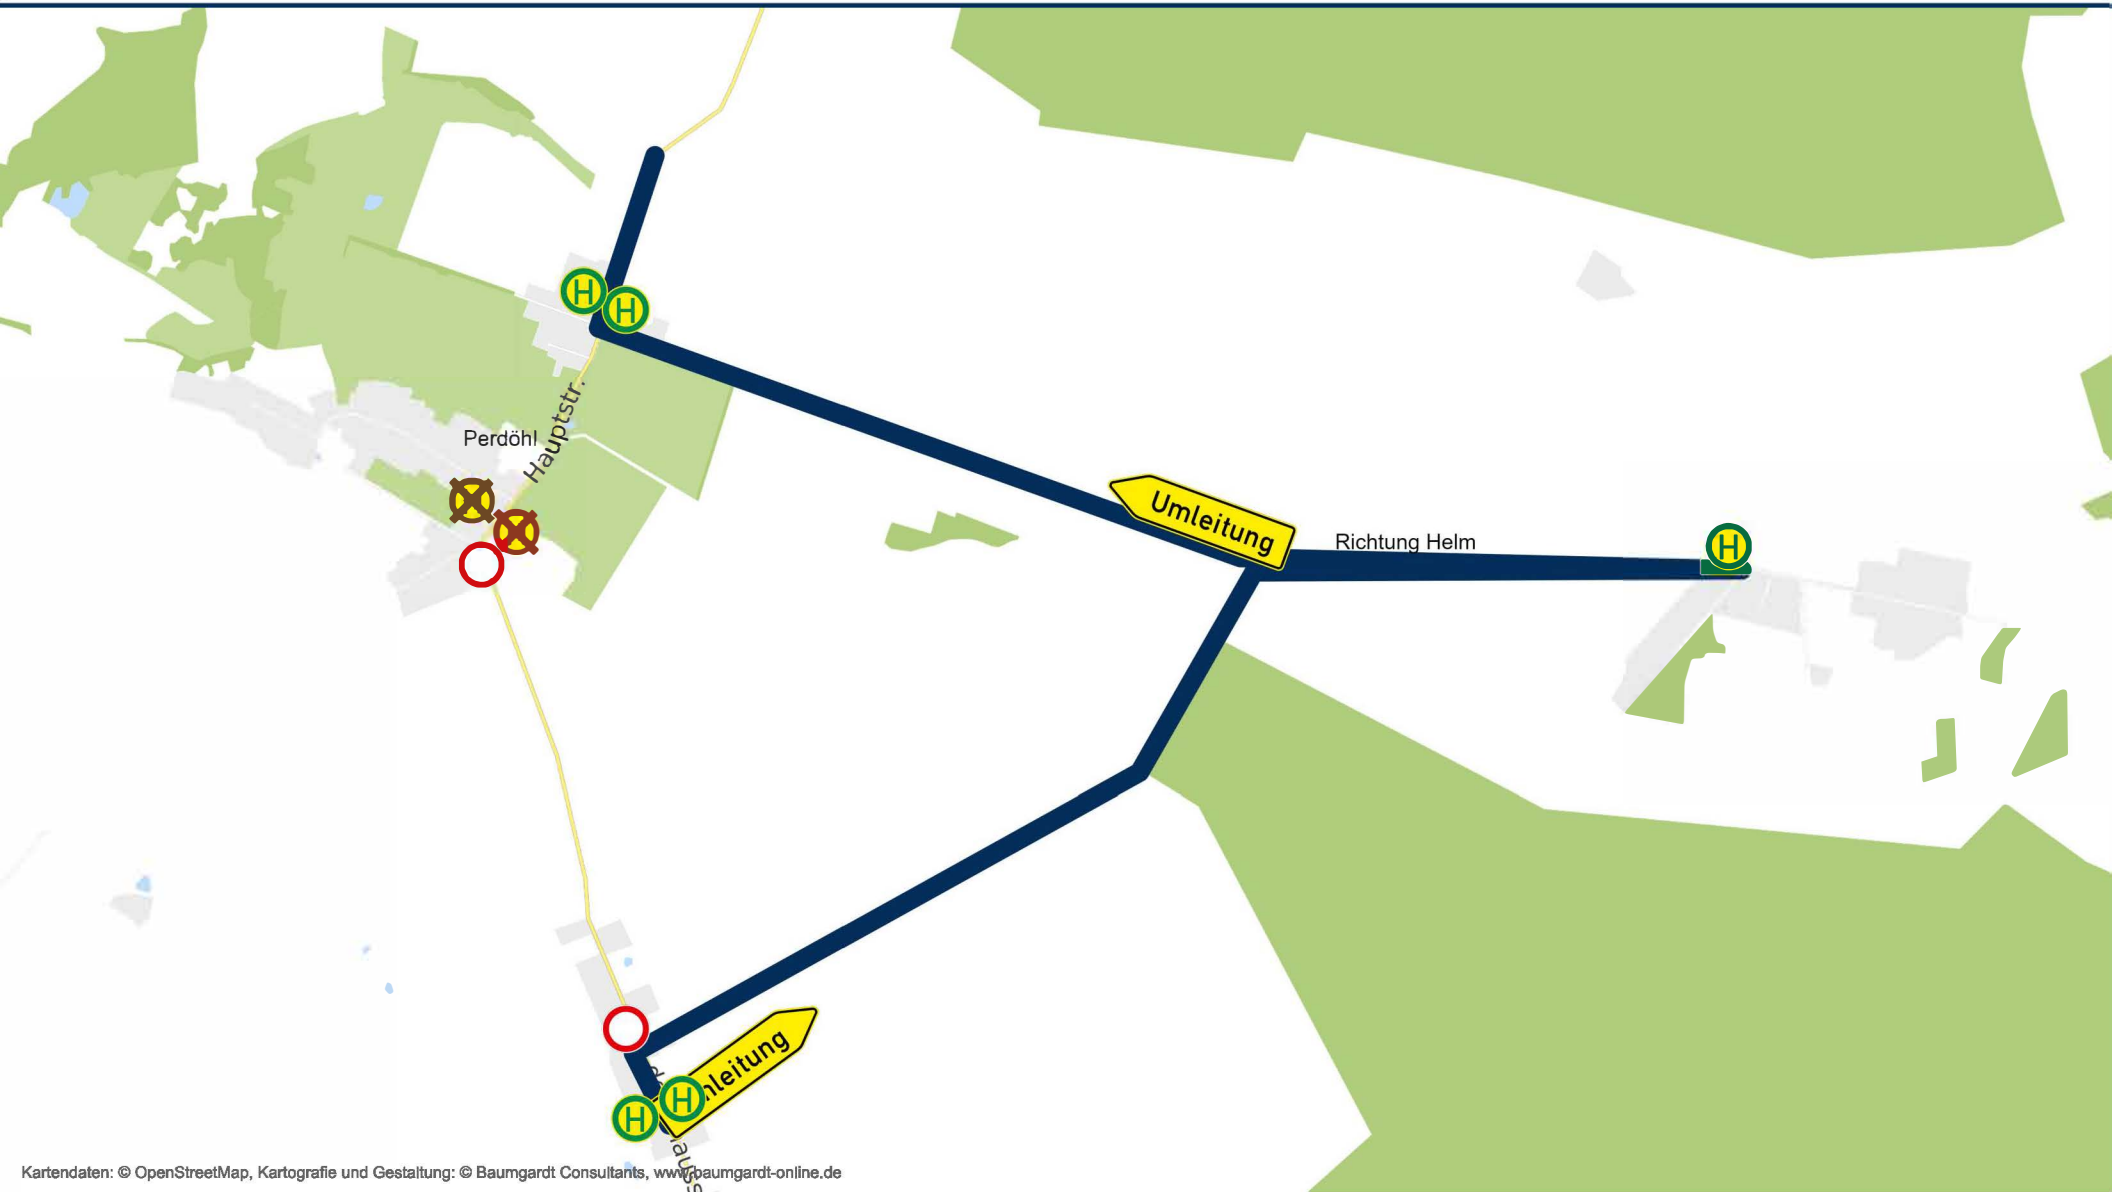

Vollsperrung Perdöhl 02.08.- 13.08.2021

Kartendaten: © OpenStreetMap, Kartografie und Gestaltung: © Baumgardt Consultants, www.baumgardt-online.de