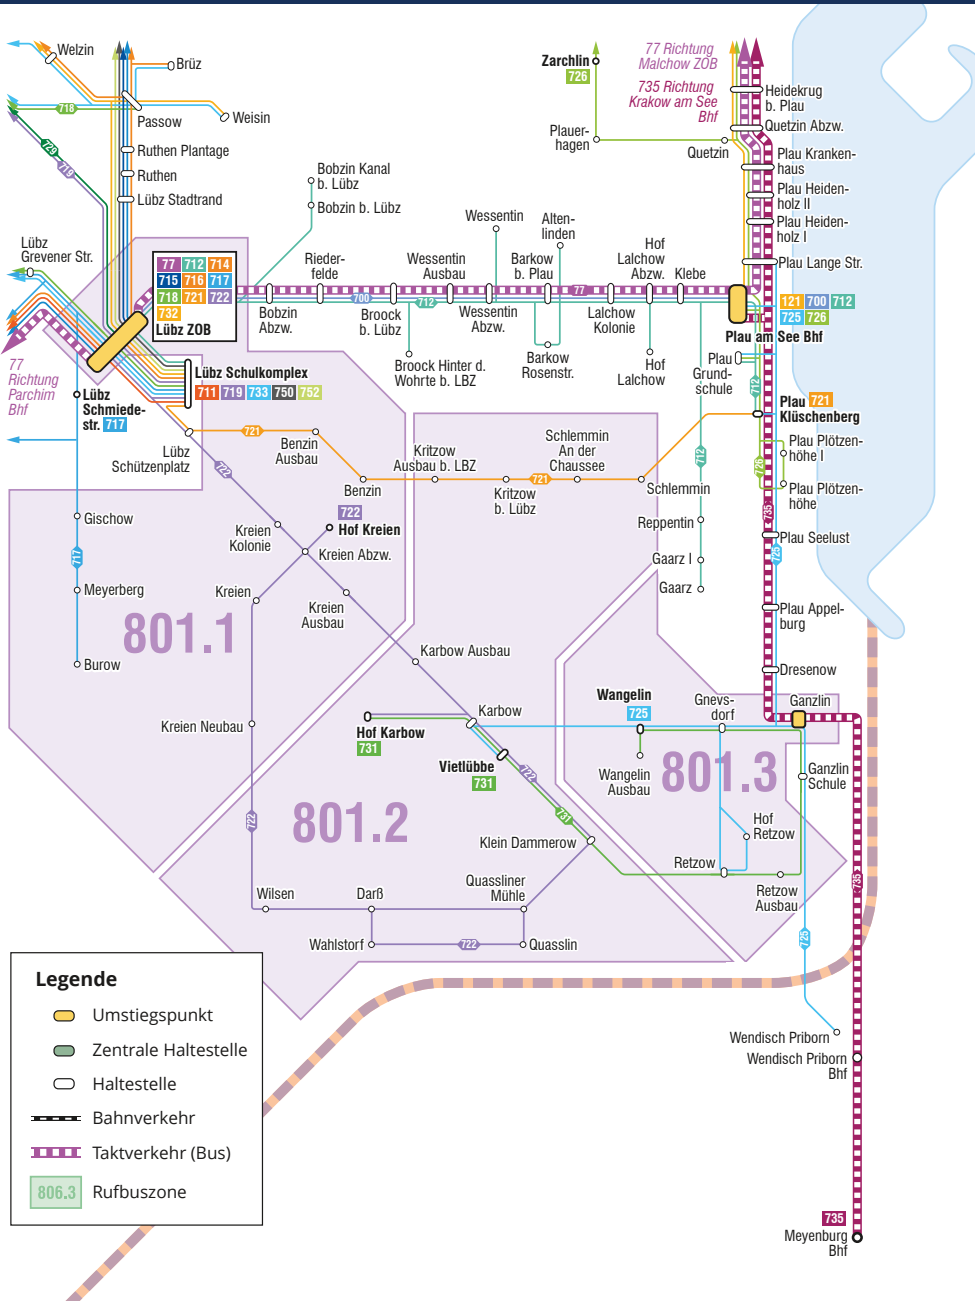

Übersicht, Haltestellen, Nutzungshinweise RUFBUSZONE Lübz - Ganzlin

801

☎ 03883 - 61 61 61

Fläche 801.1

- Kreien Kolonie
- Kreien Abzweig
- Kreien Neubau
- Kreien
- Hof Kreien
- Benzin Ausbau
- Benzin
- Kreien Ausbau
- Gischow
- Meyerberg
- Burow

Fläche 801.2

- Karbow Ausbau
- Karbow
- Hof Karbow
- Schlemmin
- Schlemmin An der Chaussee
- Kritzow bei Lübz
- Kritzow Ausbau b.LBZ
- Wilsen
- Darß
- Wahlstorf
- Quasslin
- Quassliner Mühle
- Klein Dammerow
- Vietlütbe

Fläche 801.3

- Wangelin Ausbau
- Wangelin
- Retzow
- Retzow Ausbau
- Hof Retzow
- Barackendorf
- Gnevsdorf
- Ganzlin

SO NUTZE ICH DEN RUFBUS:

1. Die unter "HINFAHRT" angegebenen Rufbusfahrten bringen Sie zum Umstiegspunkt oder zu zentralen Orten innerhalb der Rufbuszone.
2. Die unter "RÜCKFAHRT" angegebenen Rufbusfahrten bringen Sie wieder zurück in die Orte der Rufbuszone.
3. An Schultagen finden einzelne Rufbusfahrten nicht statt. Nutzen Sie stattdessen die Fahrten der angegebenen Linienverkehre der VLP. Weitere Informationen entnehmen Sie dem gültigen Fahrplan.
4. Einstieg und Ausstieg aus dem Rufbus erfolgen grundsätzlich nur an den Haltestellen. Wenn es die örtlichen Verkehrsbedingungen zulassen, kann ein Ausstieg am Fahrtziel erfolgen.
5. Die Bestellung kann innerhalb der Öffnungszeiten der Rufbus-Zentrale erfolgen: Montag bis Sonnabend von 06:00 bis 18:00 Uhr. An Sonn- und Feiertagen sowie am 24.12. und 31.12. findet keine Annahme von Bestellungen statt.

Die Voranmeldezeit beträgt mindestens zwei Stunden. Sollten Sie diese Zeit nicht einhalten können, bestellen Sie den Rufbus am Vortag.

Übrigens: Wenn Sie sich einmal nicht sicher sind, wie Sie am schnellsten an Ihr Ziel kommen, fragen Sie die freundlichen Mitarbeiter der Rufbus-Zentrale der VLP.